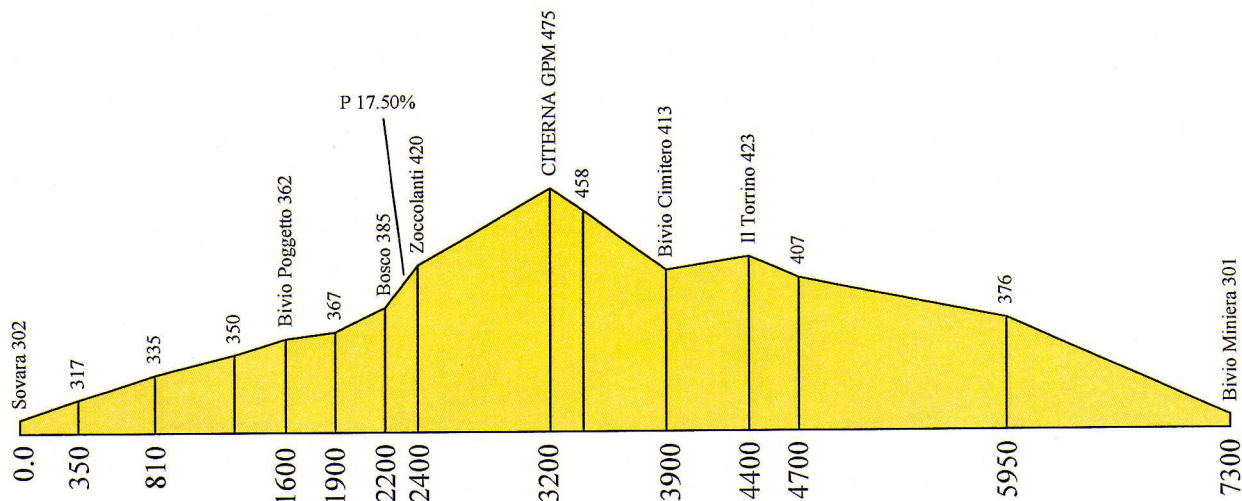

15° Trofeo ALTA VALLE DEL TEVERE

SALITA CITERNA

Dislivello m 173
Lunghezza m 3200
Pendenza media 5.41%
Pendenza massima 17.50%

SALITA CANOSCIO

Dislivello m 180
Lunghezza m 2200
Pendenza media 8.18%
Pendenza massima 12%