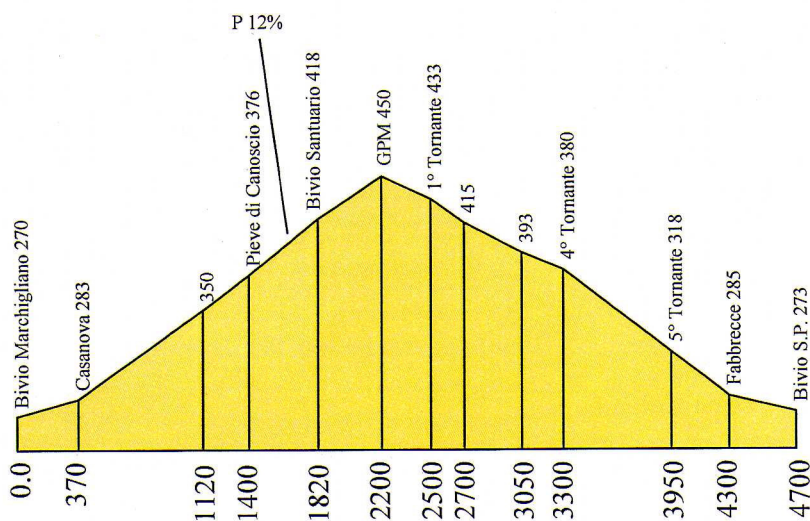

15° Trofeo ALTA VALLE DEL TEVERE

SALITA CITERNA

Dislivello m 173
Lunghezza m 3200
Pendenza media 5.41%
Pendenza massima 17.50%

SALITA CANOSCIO

Dislivello m 180
Lunghezza m 2200
Pendenza media 8.18%
Pendenza massima 12%