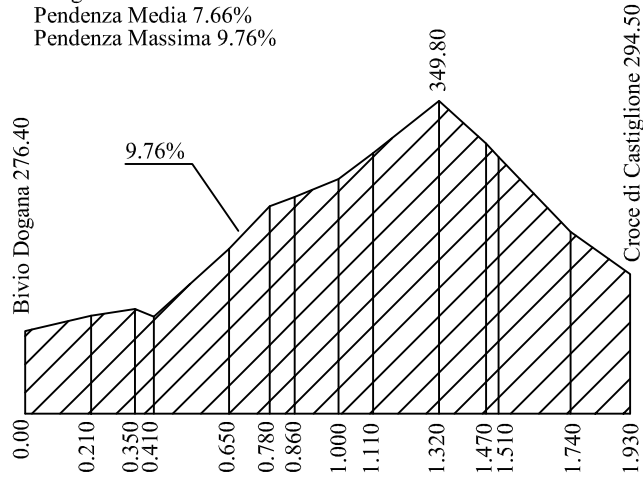

Dogana

Lunghezza 1320 m
Pendenza Media 7.66%
Pendenza Massima 9.76%

Canoscio

Lunghezza 1960 m
Pendenza Media 5.29%
Pendenza Massima 7.96%

Paterna

Lunghezza 1380 m
Pendenza Media 5.65%
Pendenza Massima 8.67%