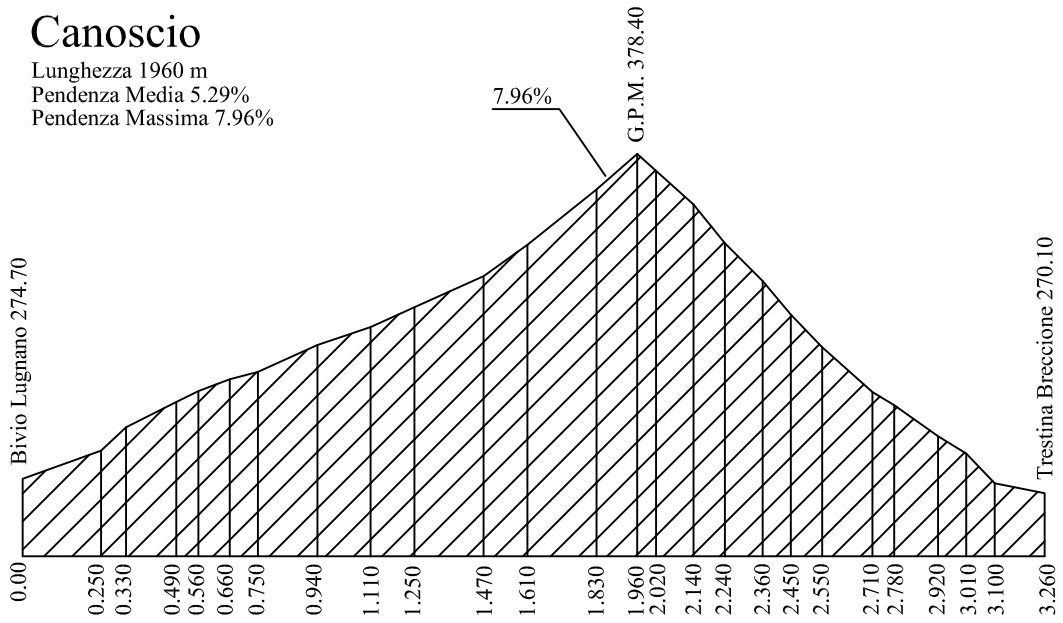

Dogana

Lunghezza 1320 m
Pendenza Media 7.66%
Pendenza Massima 9.76%

Canoscio

Lunghezza 1960 m
Pendenza Media 5.29%
Pendenza Massima 7.96%

Paterna

Lunghezza 1380 m
Pendenza Media 5.65%
Pendenza Massima 8.67%